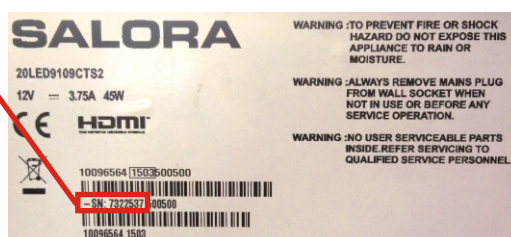

## Nieuwe software laden in de SALORA 9109 CanalDigitaal

- Pak het bestand en zet het bestand op een lege USB stick
- Haal de stekker van de TV uit het stopcontact
- Stop de stick in de USB poort
- Richt de afstandsbediening (AB) op de TV
- Druk de OK toets van de AB in en houdt deze ingedrukt
- Stop de stekker weer in het stopcontact
- Laat de OK toets los als de LED lamp op de TV begint te knipperen
- De TV start naar loop van tijd van zelf weer op (2 a 3 min)